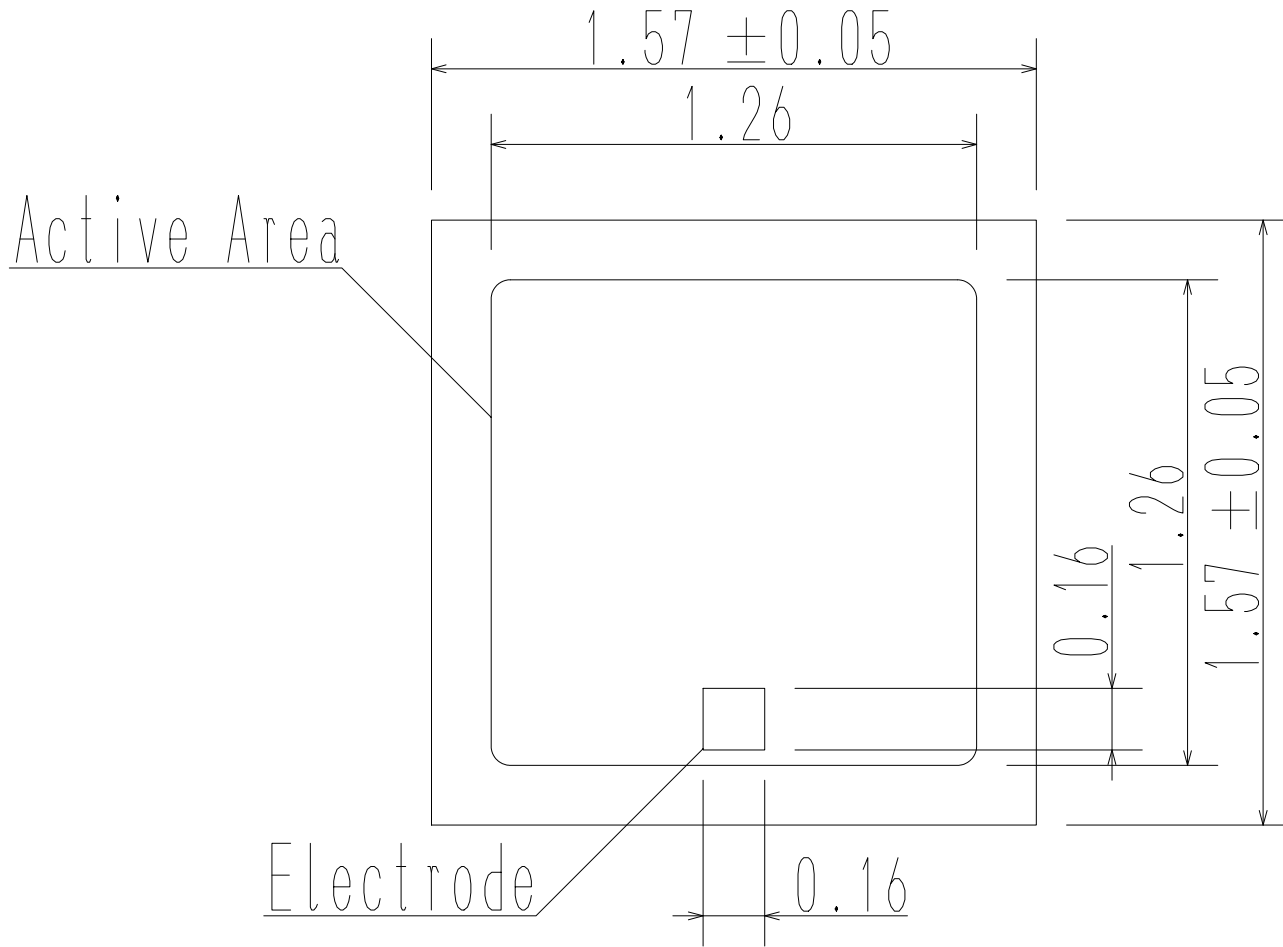

DS3-16

單位：mm