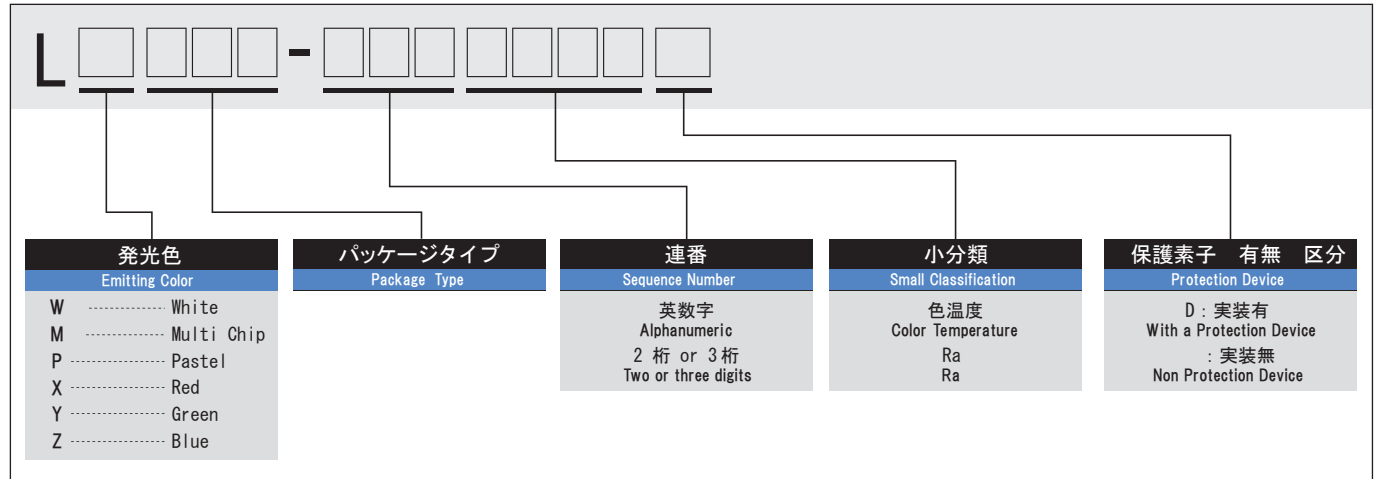

高輝度LED品番構成

PRODUCT DESIGNATION OF HIGH BRIGHTNESS LED

品番構成
PRODUCT DESIGNATION

現在、3タイプの品番体系で生産しております。
We currently use 3 types of configuration numbers.

例) LW801-1AB5080D(T)/LW801-006D(T)

例) KLB-16B

例) SCPW3317E-D