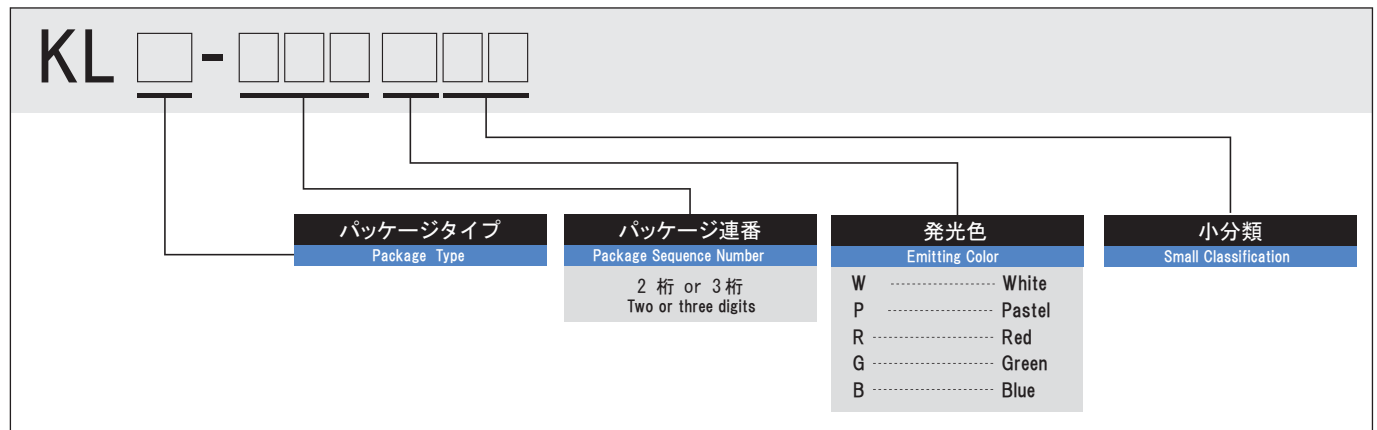

高輝度LED品番構成

PRODUCT DESIGNATION OF HIGH BRIGHTNESS LED

品番構成
PRODUCT DESIGNATION

現在、3タイプの品番体系で生産しております。
We currently use 3 types of configuration numbers.

例) LW801-1AB5080D(T)/LW801-006D(T)

例) KLB-16B

例) SCPW3317E-D