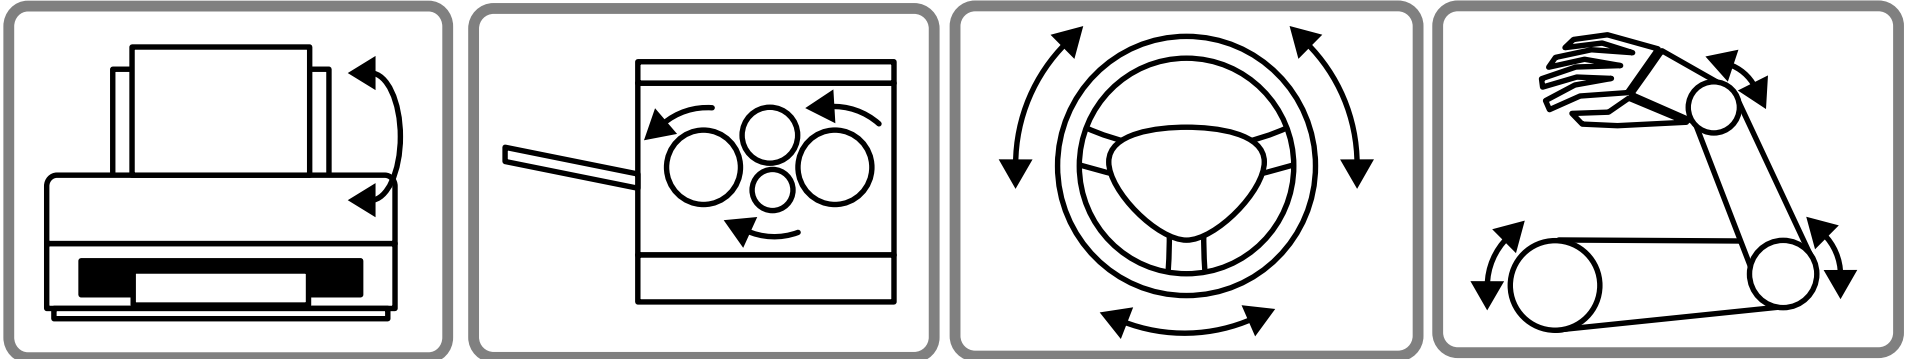

# まわ 回転るところにエンコーダ

SMOOTH&CORRECT TURN CONTROL

## エンコーダの構造 Structure of ENCODER

点光源LED  
Pin-point LED

平行光レンズ  
Parallel light LENS

Scale/Disk

高分解能フォトIC  
High Resolution Photo IC