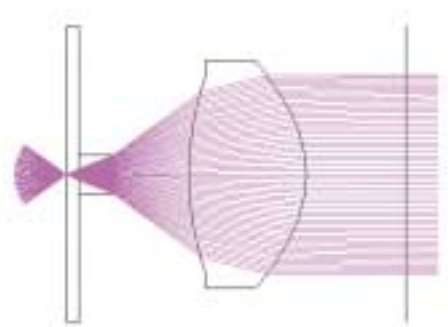

エンコーダの構造 Structure of ENCODER

点光源LED
Pin-point LED